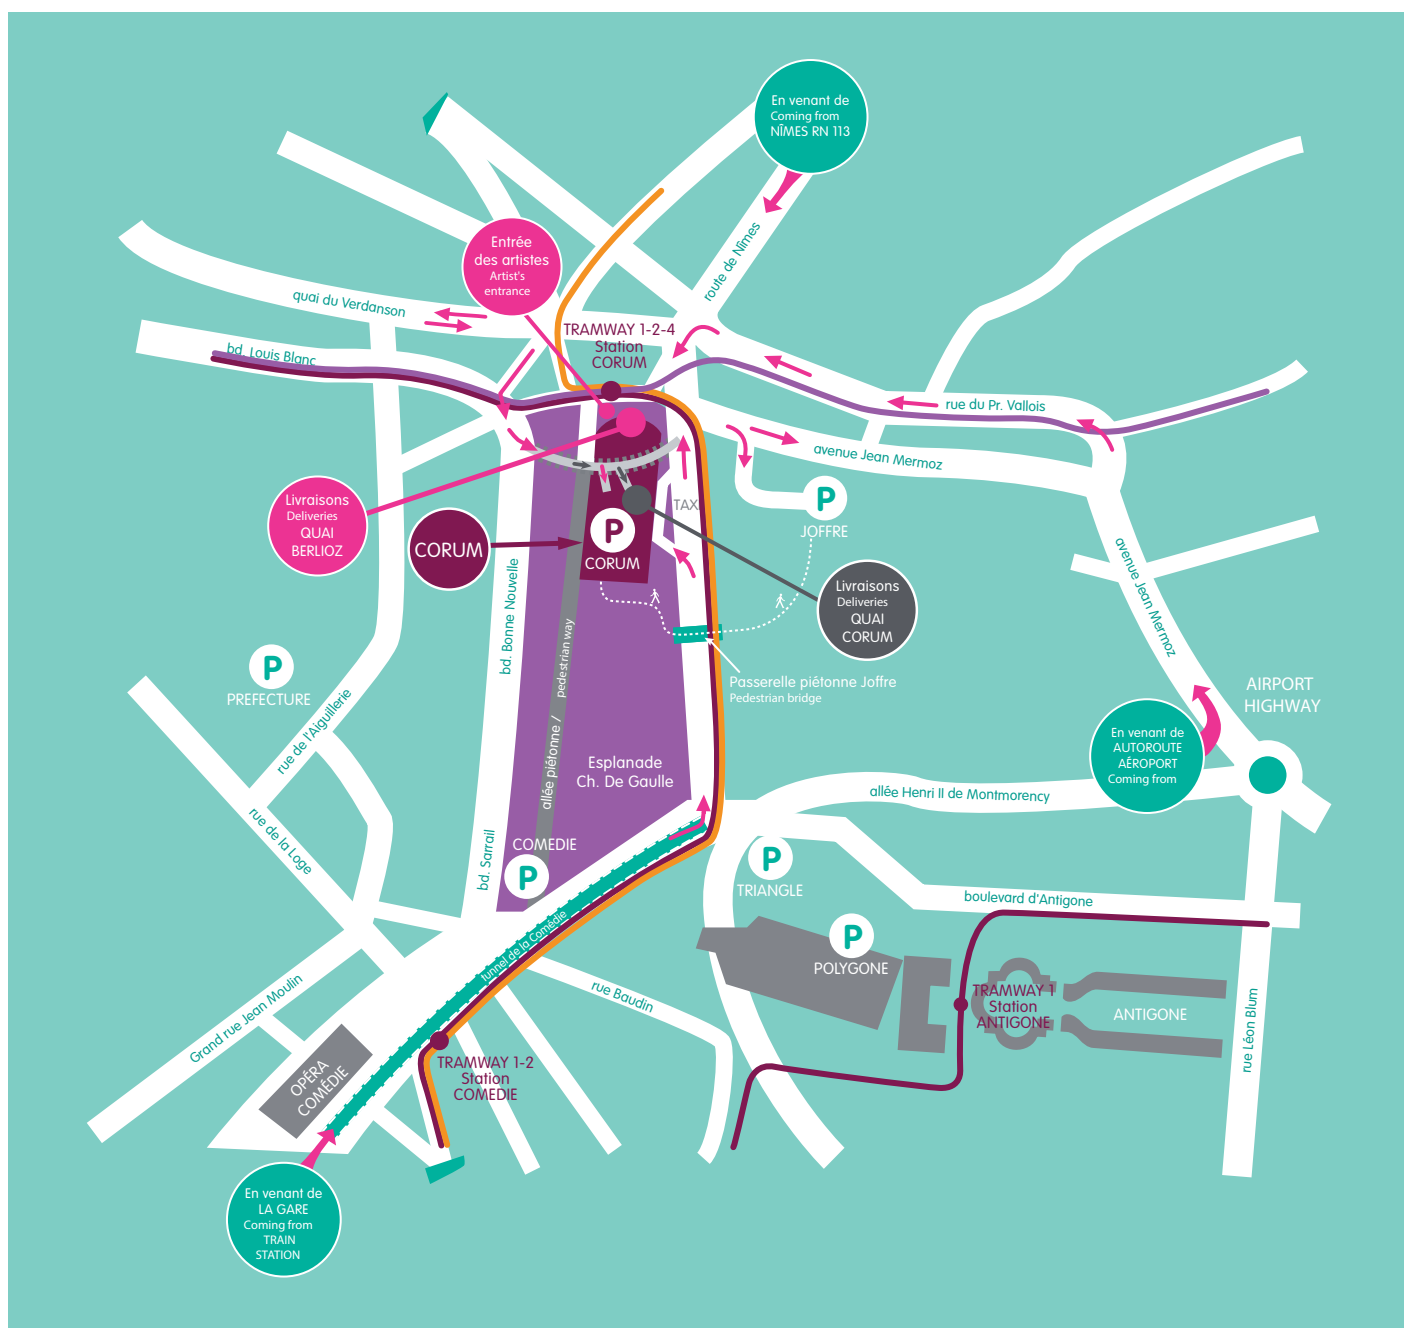

## PLAN D'ACCÈS

Flashcode Accès Parking  
Flashcode Parking Access

### Coordonnées

#### > Adresse Postale et adresse de livraison

Esplanade Charles De Gaulle - BP 2200 - 34000 Montpellier  
Tél : +33 (0)4 67 61 67 61  
corum@montpellier-events.com

GPS : lat 43.614226 - long 3.882576

# Niveau 3